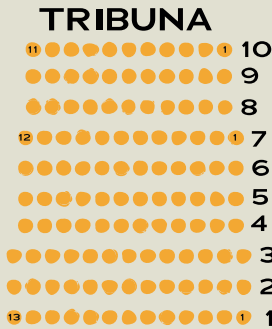

# MAPA DEL AUDITORIO

PLATEA

ESCENARIO

**Venta de  
entradas**

[auditorio.colmenarviejo.com](http://auditorio.colmenarviejo.com)