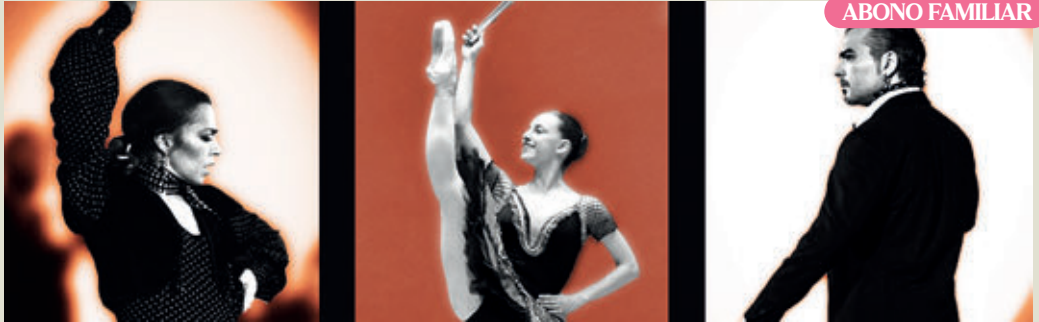

GALA POR EL DÍA INTERNACIONAL DE LA DANZA

ABONO FAMILIAR

Tododanza y Línea y Movimiento, escuelas con más de 30 años de recorrido profesional, se unen para celebrar el Día Internacional de la Danza con una gala en la que podremos disfrutar de profesionales en activo formados en dichas escuelas y de jóvenes promesas de Colmenar Viejo, con una variedad de estilos de danza tan relevantes como la clásica, contemporánea, urbana y española (flamenco, estilizada y escuela bolera).

Reparto: Belén de la Quintana, Pedro Córdoba, Sandra Torres, Yolanda Dendariena, Leonor de la Serna, Julia Kayser, Julio Díaz, Malasartes Danza...

28 de ABR 2024

90 minutos

17:30 h

De 3 a 7
años

DANZA

Adultos: 5€
Niños: 4€

Compañía: Artistas Invitados