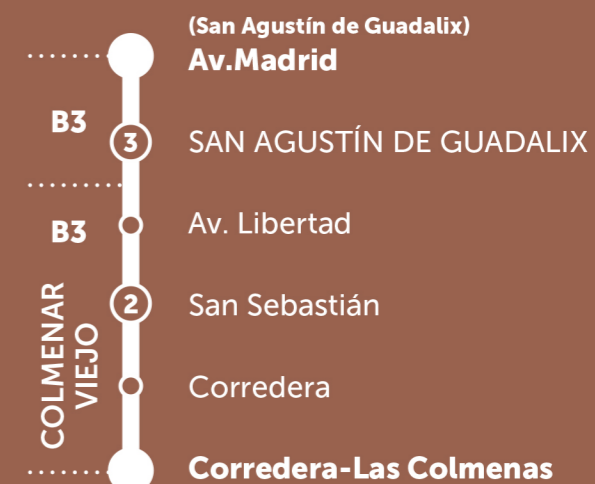

Sábados, domingos y festivos				
8:55	10:50	12:50	14:50	16:50
18:50	20:50			

* No pasan por Soto del Real

727 COLMENAR VIEJO SAN A. DE GUADALIX

COLMENAR VIEJO SAN AGUSTÍN

SAN AGUSTÍN COLMENAR VIEJO

SALIDA DE COLMENAR VIEJO (Corredera-Las Colmenas)

Lunes a viernes laborables				
7:00	9:00	16:00	18:00	20:00

SALIDA DE SAN AGUSTÍN (Av. Madrid)

Lunes a viernes laborables				
8:00	10:00	17:00	19:00	21:00

Sábados, domingos y festivos sin servicio