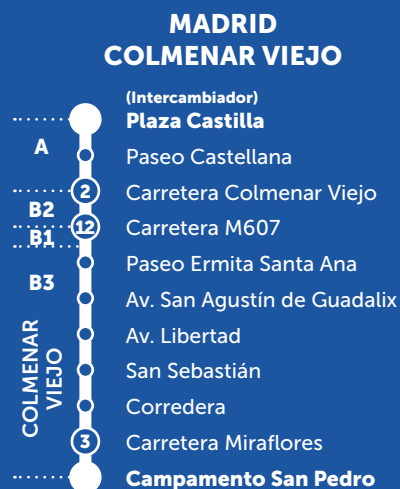

721 COLMENAR VIEJO MADRID

SALIDA DE COLMENAR VIEJO (Campamento San Pedro)

Lunes a jueves laborables				
5:40	6:25 / 6:35	8:00	8:45	23:15

Viernes laborables					
5:40	6:25 / 6:35	8:00	8:45	13:30	13:55
14:55	15:30	17:00	18:30	20:00	23:15

Sábados, domingos y festivos					
5:40	6:30	7:15	9:00	10:55	12:55
14:55	16:55	18:55	20:55	23:15	

SALIDA DE SOTO DEL REAL (Centro Penitenciario)

Viernes laborables				
14:50	15:25	16:55	18:25	19:55

Sábados, domingos y festivos						
8:55	10:50	12:50	14:50	16:50	18:50	20:50

* No pasan por Soto del Real

727 COLMENAR VIEJO SAN A. DE GUADALIX

SALIDA DE COLMENAR VIEJO (Corredera-Las Colmenas)

Lunes a viernes laborables					
7:00	8:00	9:00	16:00	18:00	20:00

SALIDA DE SAN AGUSTÍN (Av. Madrid)

Lunes a viernes laborables				
8:00	10:00	17:00	19:00	21:00

2 Número de paradas en la vía o pueblo 3 Cercanías