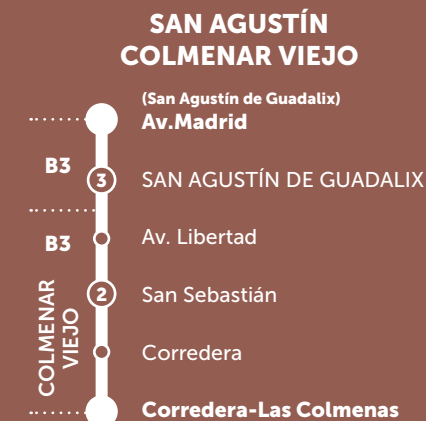

721 COLMENAR VIEJO MADRID

SALIDA DE COLMENAR VIEJO (Campamento San Pedro)

Lunes a jueves laborables				
5:40	6:25 / 6:35	8:00	8:45	23:15

Viernes laborables					
5:40	6:25 / 6:35	8:00	8:45	13:30	13:55
14:55	15:30	17:00	18:30	20:00	23:15

Sábados, domingos y festivos					
5:40	6:30	7:15	9:00	10:55	12:55
14:55	16:55	18:55	20:55	23:15	

SALIDA DE SOTO DEL REAL (Centro Penitenciario)

Viernes laborables				
14:50	15:25	16:55	18:25	19:55

Sábados, domingos y festivos						
8:55	10:50	12:50	14:50	16:50	18:50	20:50

* No pasan por Soto del Real

727 COLMENAR VIEJO SAN A. DE GUADALIX

SALIDA DE COLMENAR VIEJO (Corredera-Las Colmenas)

Lunes a viernes laborables					
7:00	8:00	9:00	16:00	18:00	20:00

SALIDA DE SAN AGUSTÍN (Av. Madrid)